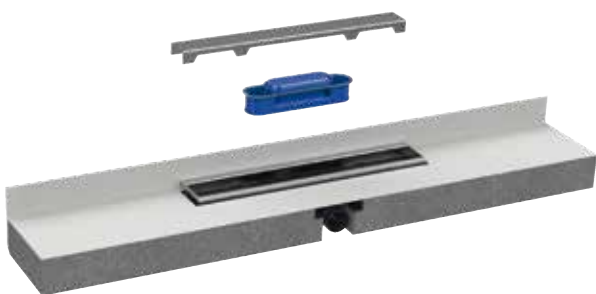

Primus blue

HL

HL531Prblue
Sprchový žlab Primus **blue**

Se sprchovým žlabem HL531Prblue je instalace rychlá a snadná. Od běžných sprchových žlabů zapuštěných do stěny se liší EPS-prvkem (Styropor), který lze přizpůsobit každé situaci na místě, a unikátní hybridní zápachovou uzávěrkou. Díky velkému množství možností různých designových povrchů a barev lze každou koupelnu navrhnout individuálně.

Technické specifikace:

Stavební výška : 75 mm

Celková délka: 1200 mm, lze zkrátit minimálně na 600 mm

Zápachový uzávěr: **Primus blue**, hybridní zápachový uzávěr s vodní ZU a mechanickým ventilem (absolutně zápachotěsný i bez vody)

Maximální odtok: 0,6 l/s, odpad DN 50

Vhodné pro: obklady stěn do 17 mm a podlahové krytiny do 13 mm (včetně lepidla)

- Sprchový žlab | Lineární odvodnění pro instalaci ke stěně
- Jednoduchá instalace a snadné stavební utěsnění
- Kaširovaný povrch s těsnicí vložkou až na stěnu
- Integrovaný 13 mm vysoký rám z nerezové oceli, kryty pevná délka 500mm
- Lze řezat na jakoukoli velikost: jeden výrobek pro všechny délky mezi 600 mm a 1200 mm
- S hybridním zápachovým uzávěrem (odolný vůči zápachu i po vyschnutí ZU):
Vaše koupelna vždy voní svěže a čistě
- **Primus blue**, je bezpečnější ZU ve srovnání s konvenčními vodními ZU s výškou vody 50mm
- Zápachový uzávěr je zcela vyjímatelný a lze jej tedy v případě potřeby snadno vyčistit
- Kryt je dostupný ve verzích „Standard“, „Design“ a „Individual“.
- Čtyři barvy pro individuální design