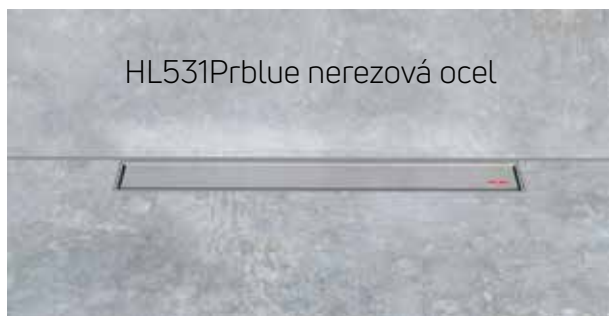

Primus blue

HL

HL531Prblue
Sprchový žlab Primus **blue**

Se sprchovým žlabem HL531Prblue je instalace rychlá a snadná. Od běžných sprchových žlabů zapuštěných do stěny se liší EPS-prvkem (Styropor), který lze přizpůsobit každé situaci na místě, a unikátní hybridní zápachovou uzávěrkou. Díky velkému množství možností různých designových povrchů a barev lze každou koupelnu navrhnout individuálně.

Technické specifikace:

Stavební výška : 75 mm

Celková délka: 1200 mm, lze zkrátit minimálně na 600 mm

Zápachový uzávěr: **Primus blue**, hybridní zápachový uzávěr s vodní ZU a mechanickým ventilem (absolutně zápachotěsný i bez vody)

Maximální odtok: 0,6 l/s, odpad DN 50

Vhodné pro: obklady stěn do 17 mm a podlahové krytiny do 13 mm (včetně lepidla)

- Sprchový žlab | Lineární odvodnění pro instalaci ke stěně
- Jednoduchá instalace a snadné stavební utěsnění
- Kaširovaný povrch s těsnicí vložkou až na stěnu
- Integrovaný 13 mm vysoký rám z nerezové oceli, kryty pevná délka 500mm
- Lze řezat na jakoukoli velikost: jeden výrobek pro všechny délky mezi 600 mm a 1200 mm
- S hybridním zápachovým uzávěrem (odolný vůči zápachu i po vyschnutí ZU):
Vaše koupelna vždy voní svěže a čistě
- **Primus blue**, je bezpečnější ZU ve srovnání s konvenčními vodními ZU s výškou vody 50mm
- Zápachový uzávěr je zcela vyjímatelný a lze jej tedy v případě potřeby snadno vyčistit
- Kryt je dostupný ve verzích „Standard“, „Design“ a „Individual“.
- Čtyři barvy pro individuální design